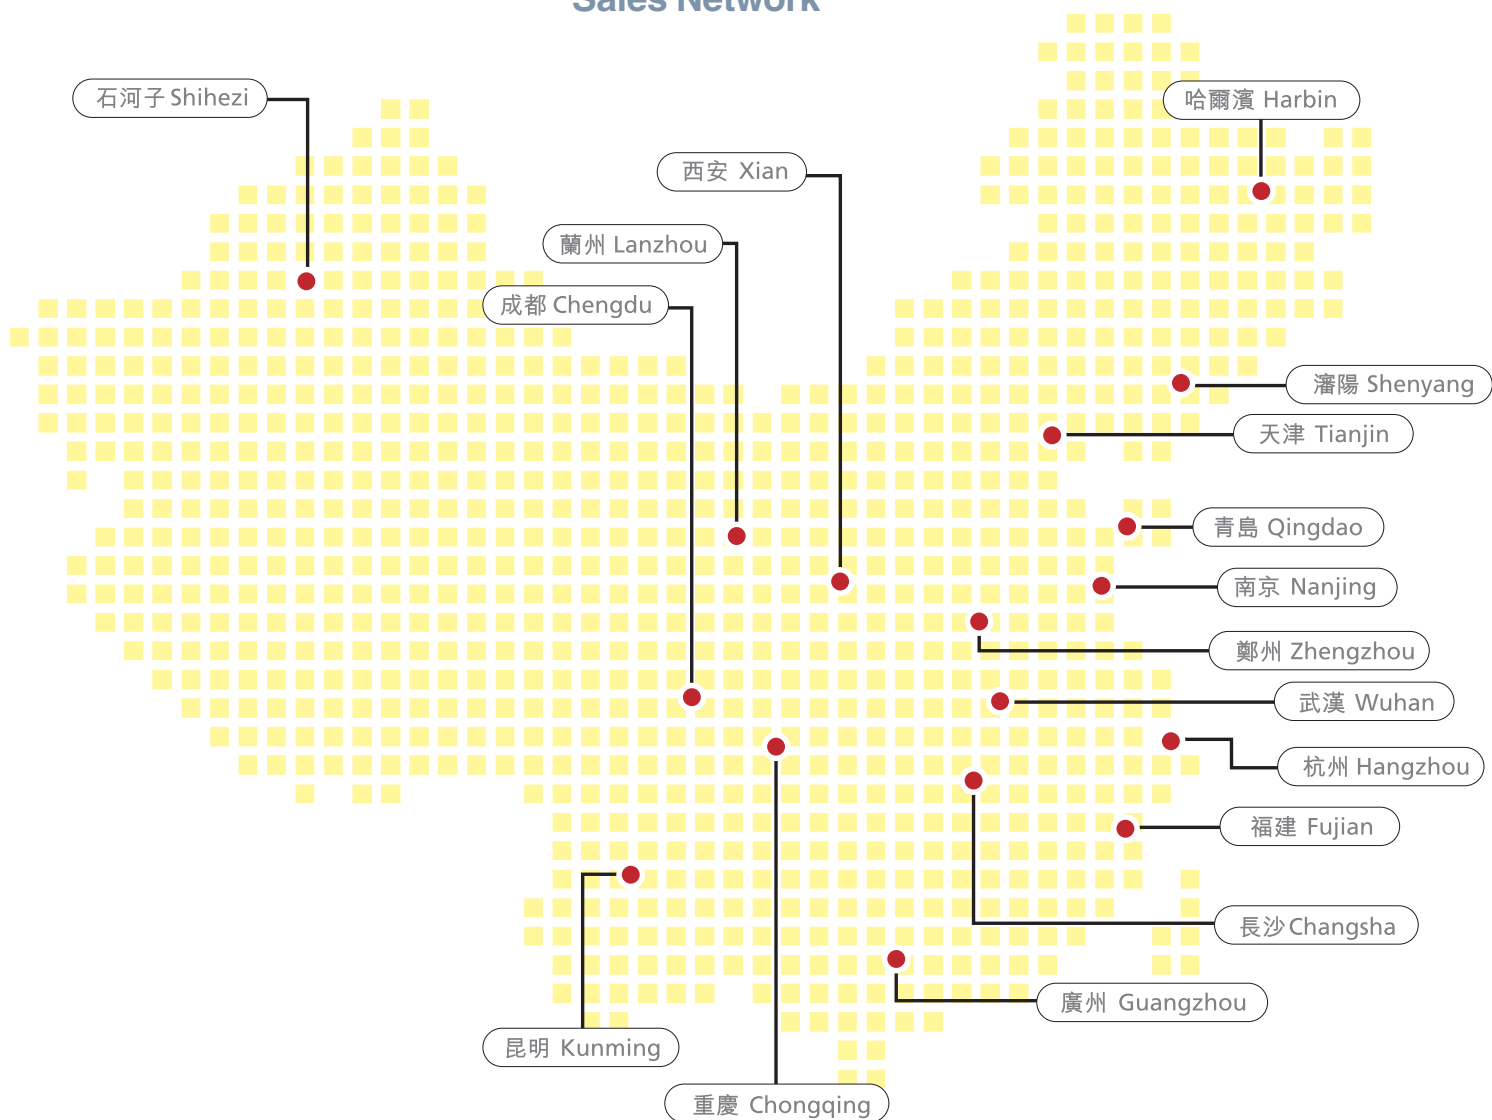

銷售網絡

Sales Network

Production Centre 生產基地	Instant Food 方便食品事業	Beverage 飲品事業	Bakery 糕餅事業
Tianjin 天津			
Hangzhou 杭州			
Guangzhou 廣州			
Shenyang 瀋陽			
Chongqing 重慶			
Wuhan 武漢			
Xian 西安			
Others Centres 其他	17	40	
Total 合計	24	47	2

	2006	2007	2008	2009	2010
	Number of 數量	Number of 數量	Number of 數量	Number of 數量	Number of 數量
Sales Office 營業所	437	535	552	493	548
Warehouse 倉庫	80	82	84	79	89
Wholesaler 經銷商	5,490	5,999	5,872	5,798	6,155
Direct Retailer 直營零售商	73,392	68,717	69,096	72,955	73,282
Employee 員工人數	32,631	45,990	49,089	50,023	64,436
Production Line 生產線	298	364	404	414	457
Production Centre 生產基地	38	51	55	56	53